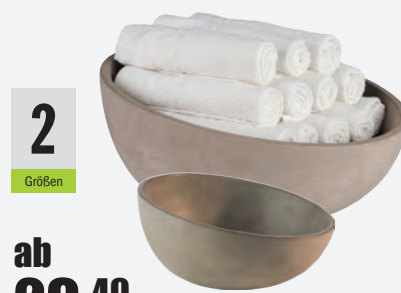

## Flaschenkühler „Element“ Beton

Flaschenkühler „Element“ aus Beton mit möbelschonender Filzunterseite. Hervorragende Kühlung. Für 0,7-1,5 Liter Flaschen. ØxH: 12x19cm, Ø innen: 10cm. Nicht spülmaschinengeeignet!

## Schale „Element“

Schale aus Beton mit möbelschonender Filzunterseite. Höhe nach hinten ansteigend. Nicht für den Einsatz von Speiseöl und Essig geeignet. Stapelbar. Nicht spülmaschinengeeignet. VPE 1.

**2**  
Größen  
ab **29,49**

Art.-Nr.	ØxH in cm	Inhalt in L	€/St.
13758	26,0x7,5/13,0	1,7	29,49
13759	29,5x8,5/14,5	2,5	35,99

## Besteckbehälter „Element“

Beton. Mit Abflussloch und Besteck-Logo. Bodeneinlage aus Silikon zum Schonen der Messerspitzen, sowie möbelschonende Unterseite. Ø innen: 9,5 cm. Nicht spülmaschinengeeignet. VPE 1.