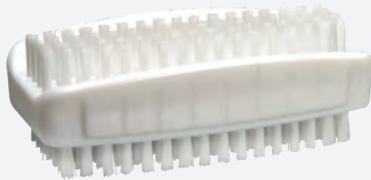

Bodenwischer mit Aluminiumstiel inkl. Microfaser-Überzug

Überzug: Profi XL micro duo, XL Wischbreite: 42 cm, waschbar bei 60°C. Stiel: Anti-Rutschkappe mit Aufhängeöse, Click System, 360° Gelenk. VPE 1.

Eimer

NPE (Niederdruck-Polyethylen), weiß-natur. Mit Ausguss, Metallbügel und Literskala (innen). Temperaturbereich -40°C bis +95°C. Nicht geeignet für stark säure- und laugenhaltige Produkte. VPE 1.

2

Größen

ab 17,99

Art.-Nr.	Inhalt in Liter	Ø in cm	€/St.
1193.12	12	30	17,99
1193.15	15	32	18,99

Nagelbürste

Nagelbürste aus weißem Kunststoff. 85x40x35mm VPE 10.

NEW

0,99

Art.-Nr.	€/St.
13370	0,99

Grubentuch

Halbleinen (50% Leinen, 50% Baumwolle), kochfest. Lieferung erfolgt farblich sortiert und kann sich vom Bild unterscheiden (z.B. auch Karo braun-weiß oder bunt gestreift). 3er Pack. VPE 1.

pro Stück
3,30