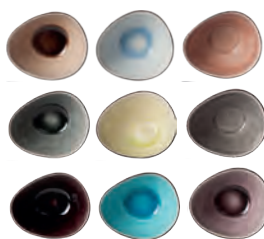

STEINZEUGSERIE

FUN

Steinzeugserie „Fun“

Steinzeug, in 10 verschiedenen Farben. Farbe changiert. Innen glänzend, außen schwarz matt. Jedes Teil individuell. Farbig sortiert. Im 10er Set. Spülmaschinengeeignet. VPE 1.

Art.-Nr.	Ausführung	Maße/Inhalt	€/Set
12948	Schüssel	8x7x4,5 cm/ 75ml	27,99
12945	Platte	19,5x16 cm	66,99

pro Stück
Schüssel
2,80

pro Stück
Platte
6,70