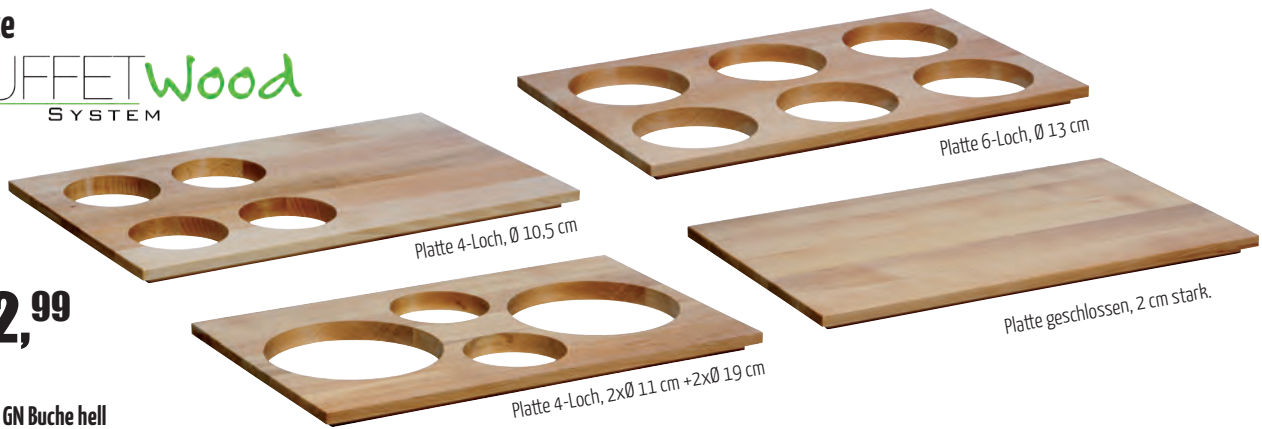

Aufsätze

BUFFET **Wood**
SYSTEM

ab **52,99**

Aufsatz 1/1 GN Buche hell

Buffetsystem Aufsätze einzeln. In 4 verschiedenen Ausführungen. VPE 1.

Art.-Nr.	Ausführung	Element	€/St.
40009.H	Platte 4-Loch, Ø 10,5 cm	Holz hell	58,99
40010.H	Platte 4-Loch, 2xØ 11 cm + 2xØ 19 cm	Holz hell	59,99
40011.H	Platte 6-Loch, Ø 13 cm	Holz hell	59,99
40008.H	Platte geschlossen, 2 cm stark.	Holz hell	52,99

BUFFET **Wood**
SYSTEM

Display „Wood“

Die natürliche Farbgebung des Naturproduktes Holz verleiht jedem Buffet einen individuellen Charakter.

Passende Artikel: Cerealien-Karaffe 5503, Behälter Polycarbonat 108803, Dressingtopf Porzellan 123801, Schale Porzellan 11846, Weck-Flasche 129225 und Chef-Schale Glas 11337.

Display „Wood“

Buche. Passend zu Buffetsystem „Wood“. Ecken abgerundet. Mit Gummifüßchen. Plattenstärke: 2 cm. VPE 1.

Art.-Nr.	Ausführung	LxBxH in cm	€/St.
13141	3 Aussparungen Ø 13 cm	58x20x6,8	99,99
13143	4 Aussparungen Ø 10 cm	58x20x6,8	109,00

99,99

3 Aussparungen Ø 13 cm

Passende Artikel: Chef-Schale Glas 5006.02, Dressingtopf schwarz und weiß Melamin 1089.S+1089.W, Schüssel weiß Melamin 103614, Dressingtopf Porzellan 1965.00+1965.D und Barista-Schale Porzellan 40000.10.