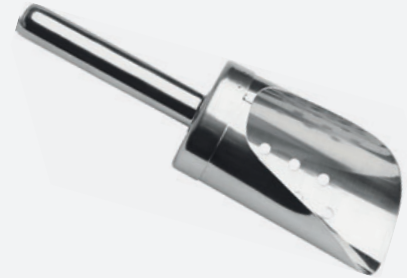

Mixer „Multi-Blender“

Gehäuse Edelstahl-Kunststoff, Mixbecher aus Kunststoff, Messer CNS 18/10. 3 Geschwindigkeitsstufen, Pulse-Funktion, Ein-/Ausschalter, Mixbecher: Inhalt 3,2 Liter. Füllmenge: max. 2,15 Liter, Sicherheitsschalter am Deckel, Verschließbarer Ausgießer. Ice-crushen möglich. Geschwindigkeitsstufen (nach Herstellerangaben): Speed I: 4432 UpM +/- 15 %, Speed II: 5330 UpM +/- 15 %, Speed III: 6073 UpM +/- 15 %. Mit Eurostecker-Anschluss! VPE 1.

ab 16,99

Art.-Nr.	Farbe	ØxH in cm	€/St.
5498	weiß	21x23	16,99
5498.A	anthrazit	21x23	22,99

Barmixer

Gehäuse verchromt, Mixstab Edelstahl, Mixscheibe Kunststoff. Mit Schwenkkopf. 2 Geschwindigkeitsstufen. Inkl. Becher aus CNS, Inhalt 700ml. Becher und Mixstab spülmaschinengeeignet. Gewicht: 1,3kg. Mit Eurostecker-Anschluss! VPE 1.

69,99

Art.-Nr.	BxTxH in cm	Anschlusswert	€/St.
40273	13,5x18,5x36,5	230 W/ 85 W	69,99

Zitruspresse „Joy“

Elektrisch, mit 3 verschiedenen Presskegeln für Orangen, Grapefruits oder Zitronen. Gehäuse: Aluguss. Saftbehälter und Presskegel: Kunststoff. Gewicht: 5,5 kg. Mit Eurostecker-Anschluss! VPE 1.

Eisschaufel gelocht

Edelstahl. Griff 9 cm, Schaufel 10 cm. Füllmenge 145 gr. VPE 1.

4,59

Art.-Nr.	Gesamtlänge in cm	€/St.
140101	19	4,59

Ice-Crusher „4 ICE“

Gehäuse Edelstahl, Kunststoff. Großer, abnehmbarer Einfülltrichter, herausnehmbarer Auffangbehälter/ Kunststoff. Kapazität bis 15 kg/h. Auffangbehälter ca. 3,5 L / 1,75 kg, 2 Sicherheitsschalter. 4 Stellfüße mit Saugnäpfen. Mit Eurostecker-Anschluss! VPE 1.